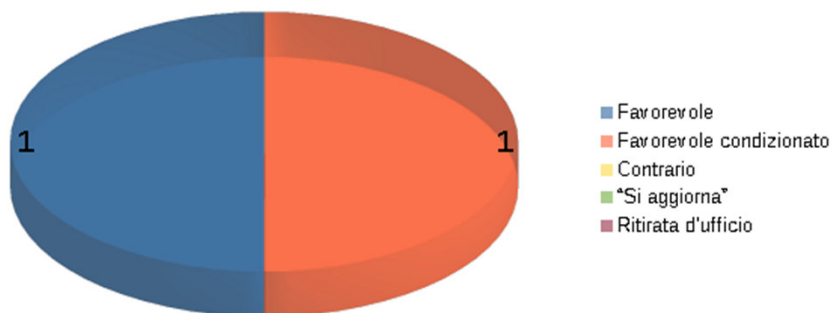

L'Unione della Romagna Faentina URF

STATISTICA PRATICHE VALUTATE DALLA
COMMISSIONE PER LA QUALITÀ
ARCHITETTONICA E IL PAESAGGIO
(CQAP)

ANNI 2019 - 2020

L'Unione della Romagna Faentina URF

Pratiche oggetto di valutazione URF 2019

L'Unione della Romagna Faentina URF

Esiti Pratiche URF 2019

L'Unione della Romagna Faentina URF

Esiti pratiche Faenza 2019

Esiti pratiche Solarolo 2019

Esiti pratiche Castel Bolognese 2019

L'Unione della Romagna Faentina URF

Esiti pratiche Brisighella 2019

Esiti pratiche Riolo Terme 2019

Esiti pratiche Casola Valsenio 2019

L'Unione della Romagna Faentina URF

Pratiche oggetto di valutazioneURF 2020

L'Unione della Romagna Faentina URF