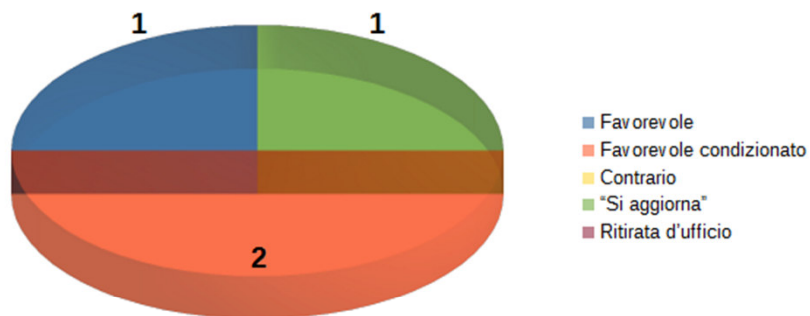

Esiti pratiche Brisighella 2019

Esiti pratiche Riolo Terme 2019

Esiti pratiche Casola Valsenio 2019

L'Unione della Romagna Faentina URF

Pratiche oggetto di valutazioneURF 2020

L'Unione della Romagna Faentina URF

Esiti Pratiche URF 2020

L'Unione della Romagna Faentina URF

L'Unione della Romagna Faentina URF

Esiti pratiche Brisighella 2020

Esiti pratiche Riolo Terme 2020

Esiti pratiche Casola Valsenio 2020