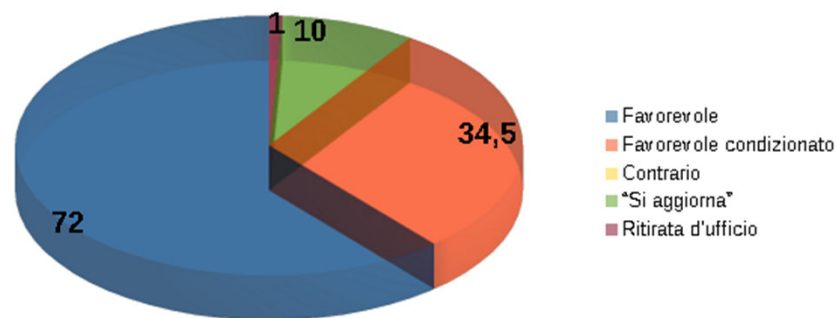

L'Unione della Romagna Faentina URF

STATISTICA PRATICHE VALUTATE DALLA
COMMISSIONE PER LA QUALITÀ
ARCHITETTONICA E IL PAESAGGIO
(CQAP)

ANNI 2019 - 2020

L'Unione della Romagna Faentina URF

Pratiche oggetto di valutazione URF 2019

L'Unione della Romagna Faentina URF

Esiti Pratiche URF 2019

L'Unione della Romagna Faentina URF

Esiti pratiche Faenza 2019

Esiti pratiche Solarolo 2019

Esiti pratiche Castel Bolognese 2019

L'Unione della Romagna Faentina URF