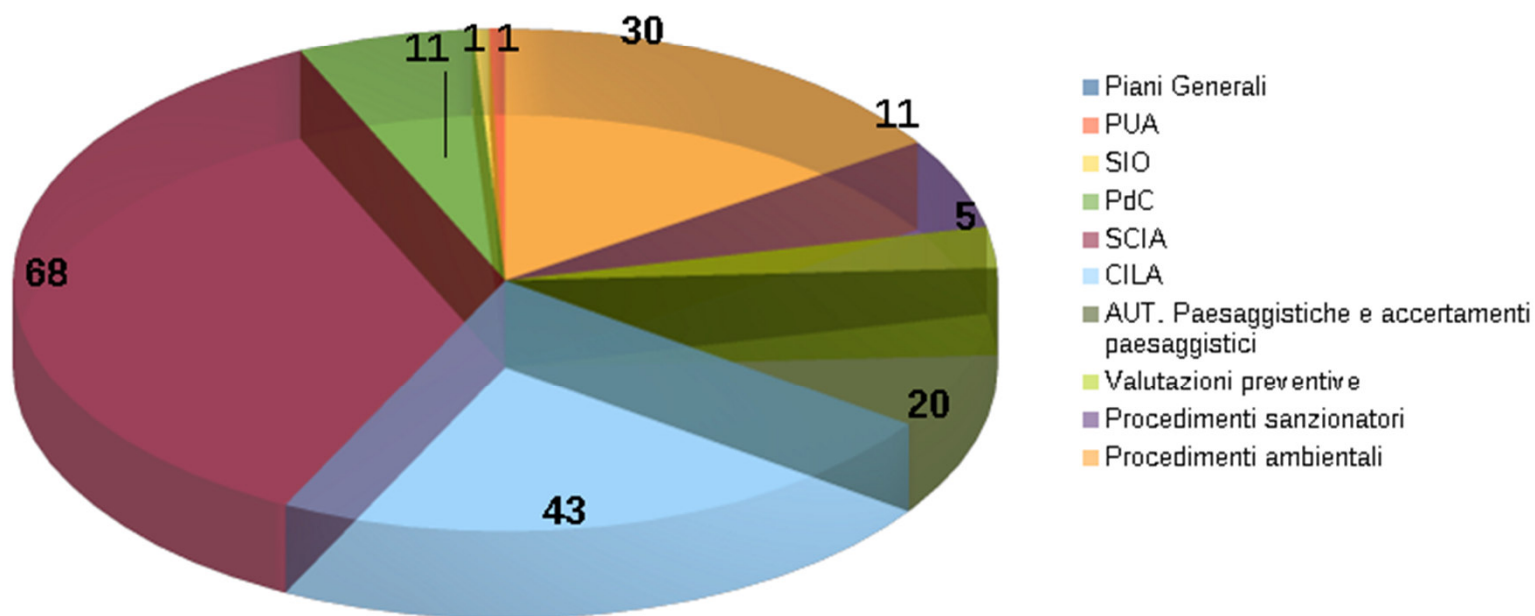

L'Unione della Romagna Faentina URF

STATISTICA PRATICHE VALUTATE DALLA
COMMISSIONE PER LA QUALITÀ
ARCHITETTONICA E IL PAESAGGIO
(CQAP)

ANNI 2019 - 2020

L'Unione della Romagna Faentina URF

Pratiche oggetto di valutazione URF 2019

L'Unione della Romagna Faentina URF

Esiti Pratiche URF 2019

L'Unione della Romagna Faentina URF

Esiti pratiche Faenza 2019

Esiti pratiche Solarolo 2019

Esiti pratiche Castel Bolognese 2019

L'Unione della Romagna Faentina URF

Esiti pratiche Brisighella 2019

Esiti pratiche Riolo Terme 2019

Esiti pratiche Casola Valsenio 2019

L'Unione della Romagna Faentina URF

Pratiche oggetto di valutazioneURF 2020

L'Unione della Romagna Faentina URF