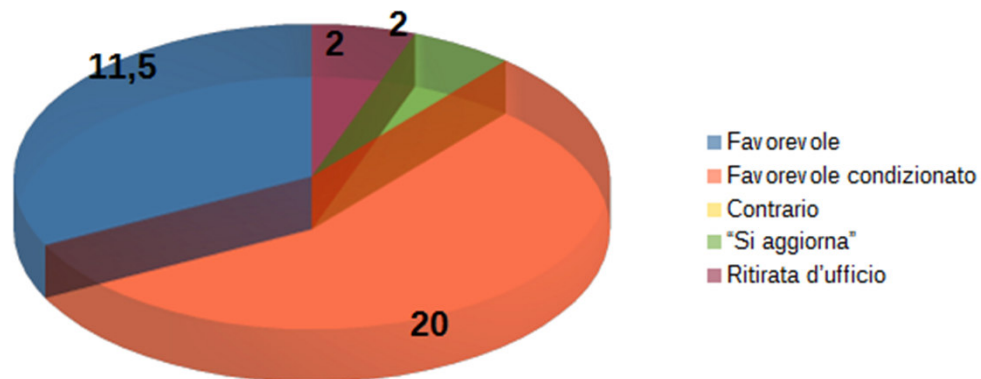

Esiti pratiche Brisighella 2019

Esiti pratiche Riolo Terme 2019

Esiti pratiche Casola Valsenio 2019

L'Unione della Romagna Faentina URF

Pratiche oggetto di valutazioneURF 2020

L'Unione della Romagna Faentina URF

Esiti Pratiche URF 2020

L'Unione della Romagna Faentina URF

L'Unione della Romagna Faentina URF

Esiti pratiche Brisighella 2020

Esiti pratiche Riolo Terme 2020

Esiti pratiche Casola Valsenio 2020