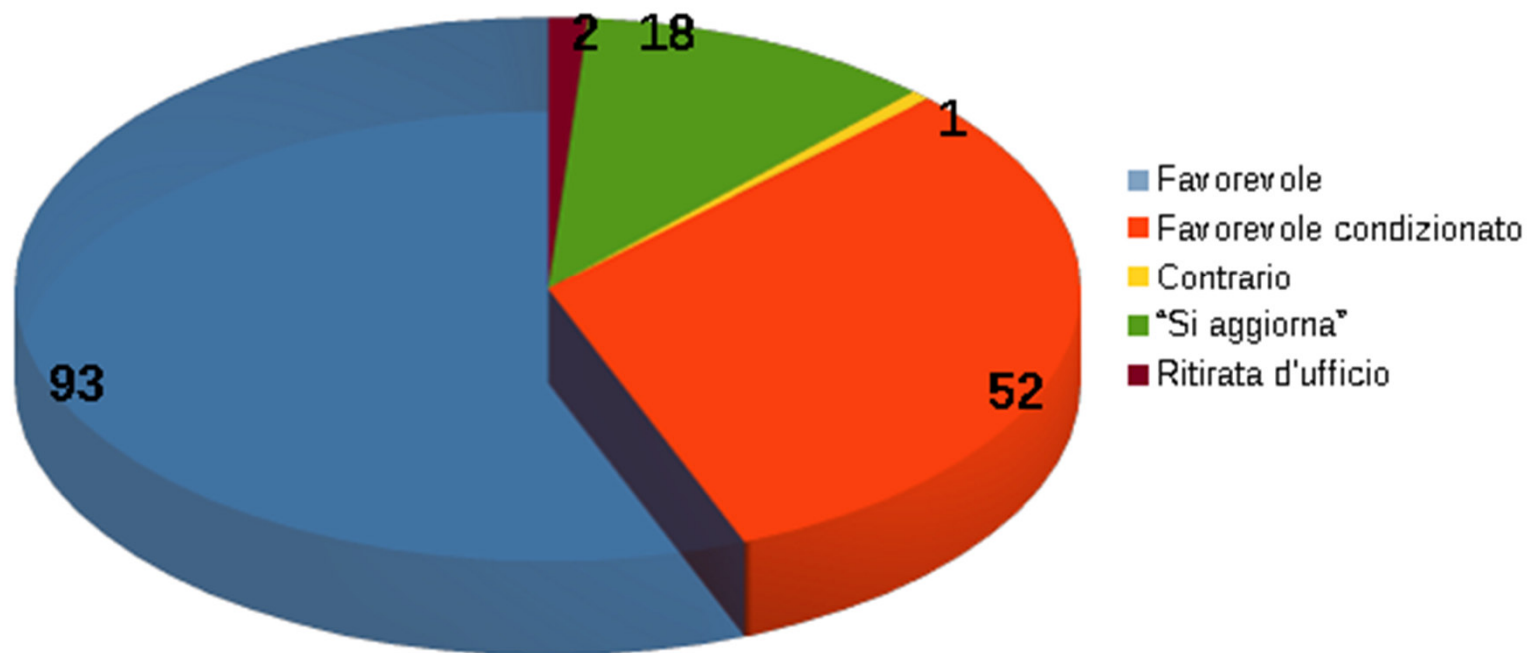

L'Unione della Romagna Faentina URF

STATISTICA PRATICHE VALUTATE DALLA
COMMISSIONE PER LA QUALITÀ
ARCHITETTONICA E IL PAESAGGIO
(CQAP)

ANNI 2019 - 2020

L'Unione della Romagna Faentina URF

Pratiche oggetto di valutazione URF 2019

L'Unione della Romagna Faentina URF

Esiti Pratiche URF 2019

L'Unione della Romagna Faentina URF

Esiti pratiche Faenza 2019

Esiti pratiche Solarolo 2019

Esiti pratiche Castel Bolognese 2019

L'Unione della Romagna Faentina URF